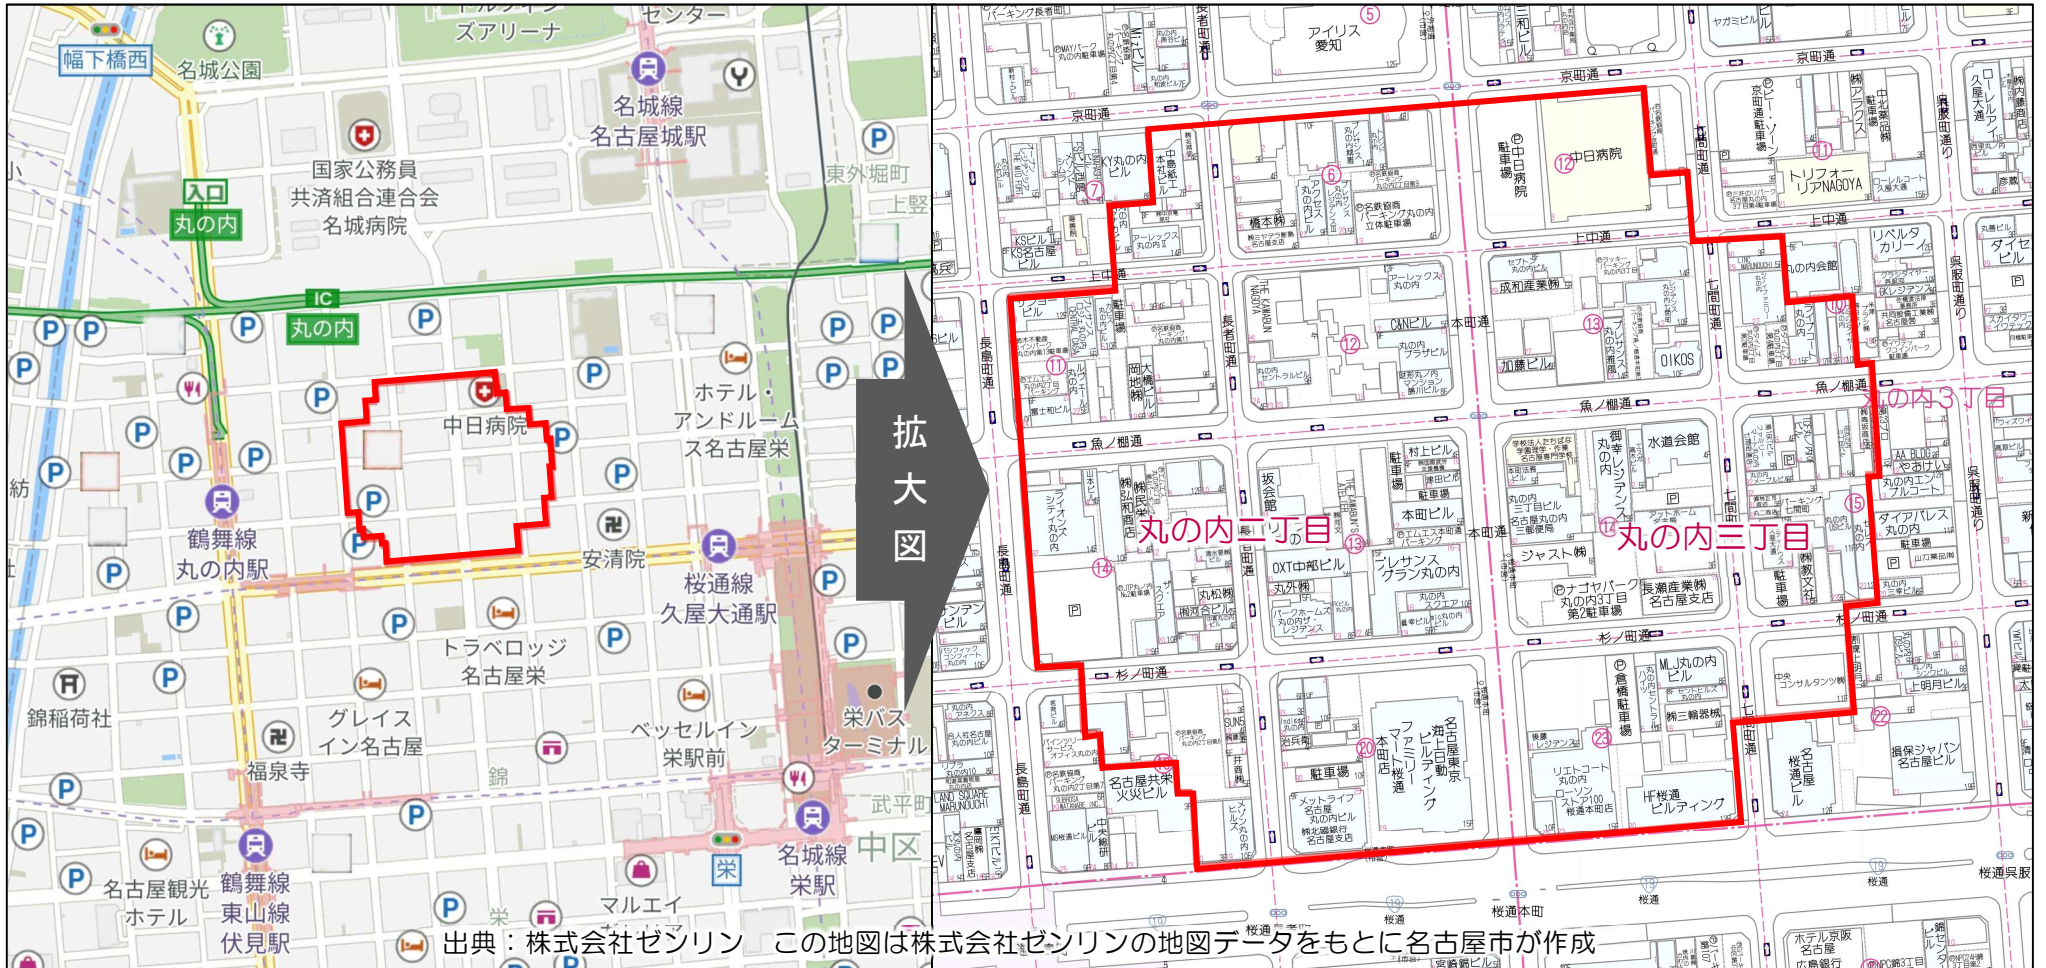

重 要

令和6年10月31日

For foreigners

多言語用二次元コード

不発弾撤去作業のお知らせ

中 区 長
中警察署長
中消防署長

10月17日（木）午前9時ごろ、中区丸の内二丁目において、不発爆弾（250kg焼夷爆弾）が発見されましたので、下記の日程で陸上自衛隊による撤去作業を行います。

作業については、万一の爆発の危険を考慮し、**災害対策基本法第63条に基づく警戒区域（裏面参照）を設定し、区域内を完全封鎖します。**

警戒区域内の皆様方には、大変ご不便をおかけいたしますが、指定時刻までに必ず警戒区域外に移動・避難していただきますようお願いいたします。信管除去作業中は理由の如何を問わず警戒区域へ立ち入ることはできません。

なお、撤去作業当日は避難所を開設しますが、警戒区域外であれば、どこでお過ごしいただいても結構です。

撤去作業日時	11月30日（土）午前10時から
--------	------------------

移動・避難時刻	午前9時30分までに警戒区域外へ
---------	------------------

避 難 所	丸の内小学校体育館 午前8時30分から開設 [丸の内三丁目3番35号]
-------	--

※警戒区域外であれば、どこでお過ごしいただいても結構です。

【注意】

- 1 移動・避難に際し、戸締り及び火元には十分注意して下さい。
- 2 移動・避難にあたり自動車で警戒区域外へ退避される場合は、渋滞の恐れがありますので、早めのご移動をお願いいたします。
- 3 避難所には駐車場がありませんので、自動車ではお越しいただけません。また、避難所での飲食物の提供はありませんので、必要なものは各自でご用意ください。体育館は空調設備がございませんので防寒着等寒さ対策をしてお越しください。
- 4 近隣にひとり暮らしの高齢者や体の不自由な方などがおられましたら、お互いに声を掛け合い、協力して移動・避難をお願いします。
- 5 警戒区域解除については、作業終了次第、名古屋市公式ウェブサイト・同報無線・広報車等によりお知らせします。**※令和4年度、5年度に名古屋市内で行われた不発弾撤去作業では、いずれも午後1時までには信管除去作業が終了していましたが、不発弾の状態等により異なりますので終了予定時刻は提示できません。**
- 6 多少の悪天候でも決行しますが、自然災害その他事情より当日作業できなかった場合は、12月8日（日）を予備日といたします。

「名古屋市公式ウェブサイト」
「名古屋おしえてダイヤル（電話953-7584）」
「名古屋市公式LINE」
で作業実施・終了についてご確認いただけます。

お問合せ:中区役所総務課 電話052-265-2207

中区役所・中警察署・中消防署

災害対策基本法第63条に基づく警戒区域

(裏面)

【参考】災害対策基本法第63条 災害が発生し、又はまさに発生しようとしている場合において、人の生命又は身体に対する危険を防止するため特に必要があると認めるときは、市町村長は、警戒区域を設定し、災害応急対策に従事する者以外の者に対して当該区域への立入りを制限し、若しくは禁止し、又は当該区域からの退去を命ずることができる。